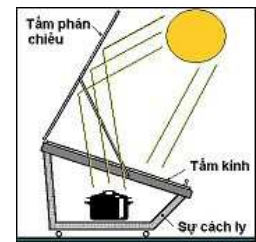

## **Sản phẩm: Bếp NLMT Hình hộp - Sq 50**

Bếp Hình hộp là sáng chế nhằm tập trung ánh sáng mặt trời và sử dụng nguồn năng lượng đó để nấu thức ăn hay đun nước, giống như bếp nấu bằng hơi. Mẫu thiết kế của chúng tôi là hai thùng nhôm được cách nhiệt tốt, với nắp đậy bằng kính và một tấm kiếng loại phản quang gắn phía sau. Có thể nấu được các loại thực phẩm rất ngon. Ngay cả có thể nấu cơm nhưng mùi vị hơi khác vì thời gian nấu hơi lâu.